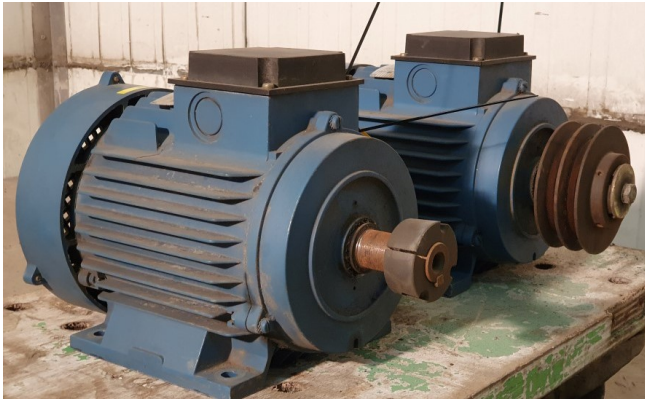

Efacec BF5 100L 44

Specifications

Marca	Efacec
Tipo	BF5 100L 44
kW	3
RPM	1400
Size & Weight	350x200x2500 mm (LxWxH) 21kg
50 Hz / 60 Hz	50 Hz and 60 Hz
Stock	2

Description

Used Efacec BF5 100L 44

Used electromotor build by Efacec type BF5 100L 44 with 3kw and 1400RPM at 50Hz, 3.60kW and 1680RPM at 60Hz

MOT.	BF5 100L 44		IM 1001	SP	IP55	3~
N.	000305022		Is cl. F	21,0 kg		
	6206 2Z		6205 2Z	S1		
	V	Hz	min ⁻¹	kW	COS φ	A
Δ	220-240	50	1400	3,00	0,80	12,5
Δ	250-280	60	1680	3,60	0,83	12,5
Y	380-415	50	1400	3,00	0,80	7,10
Y	440-480	60	1680	3,60	0,83	7,10
EFACEC						