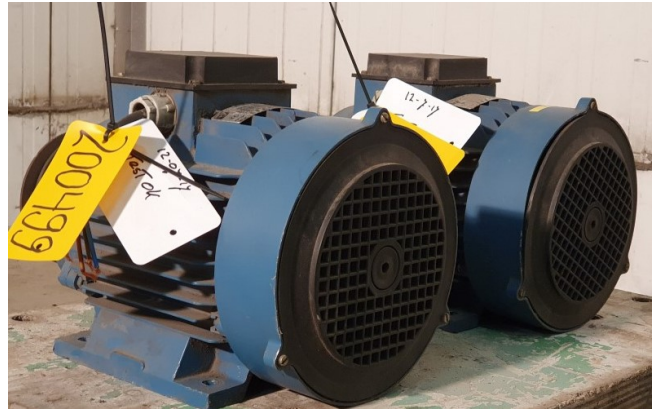

Efacec BF5 100L 44

Specifications

Marca	Efacec
Tipo	BF5 100L 44
kW	3
RPM	1400
Size & Weight	350x200x2500 mm (LxWxH) 21kg
50 Hz / 60 Hz	50 Hz and 60 Hz
Stock	2

Description

Used Efacec BF5 100L 44

Used electromotor build by Efacec type BF5 100L 44 with 3kw and 1400RPM at 50Hz, 3.60kW and 1680RPM at 60Hz

MOT.	BF5 100L 44		IM 1001	SP	IP55	3~
N.	000305022		Is cl. F	21,0 kg		
	6206 2Z		6205 2Z	S1		
	V	Hz	min ⁻¹	kW	COS φ	A
Δ	220-240	50	1400	3,00	0,80	12,5
Δ	250-280	60	1680	3,60	0,83	12,5
Y	380-415	50	1400	3,00	0,80	7,10
Y	440-480	60	1680	3,60	0,83	7,10
EFACEC						